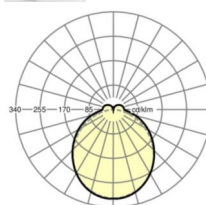

## Оптика

Оснастка	LED, цветопередача/оттенок света CRI ≥ 80 / 6500K
Допуск для координаты цветности (MacAdam)	3SDCM
Номинальный световой поток	8573lm
Срок службы LED	50000h L80/B10 (Tq 35°C)
светоотдача светильников	163lm/W
Угол излучения	115° (C0) / 110° (C90)
UGR поп./вдоль	26.9 / 26.3

## Механика

цвет корпуса	белый стандартный для электротехники RAL 9016
размеры (LxWxH/DxH)	1531mm x 55mm x 37mm
вес (нетто)	1.9kg
Вид монтажа	сборка трековых систем, световая структура

## DEEP-LINK

<https://www.regiolux.de/ru/article/19472004190>

Ссылка	LED 9000lm 865
ηLB	100 %
Φ ↓/↑	90 % / 10 %
UGR поп./вдоль	26.9 / 26.3

размеры

L	1531 mm	Длина
B	55 mm	Ширина
H	37 mm	Высота